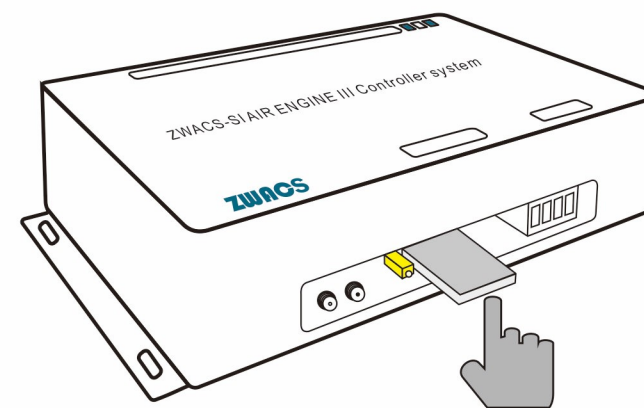

SIM卡安装操作

①

向内按压黄色推杆

②

将SIM卡触点面向下放入弹出的抽屉中

③

向内推入抽屉