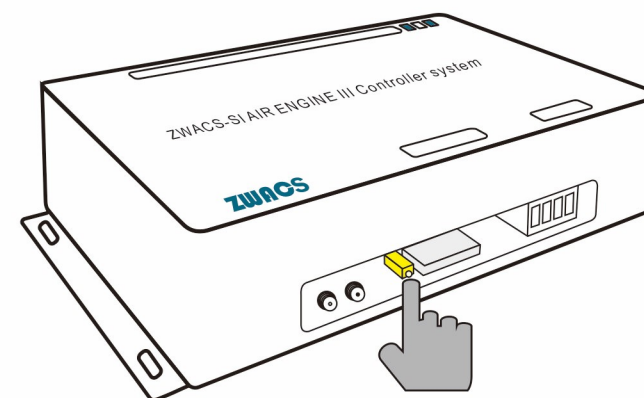

SIM卡安装操作

①

向内按压黄色推杆

②

将SIM卡触点面向下放入弹出的抽屉中

③

向内推入抽屉